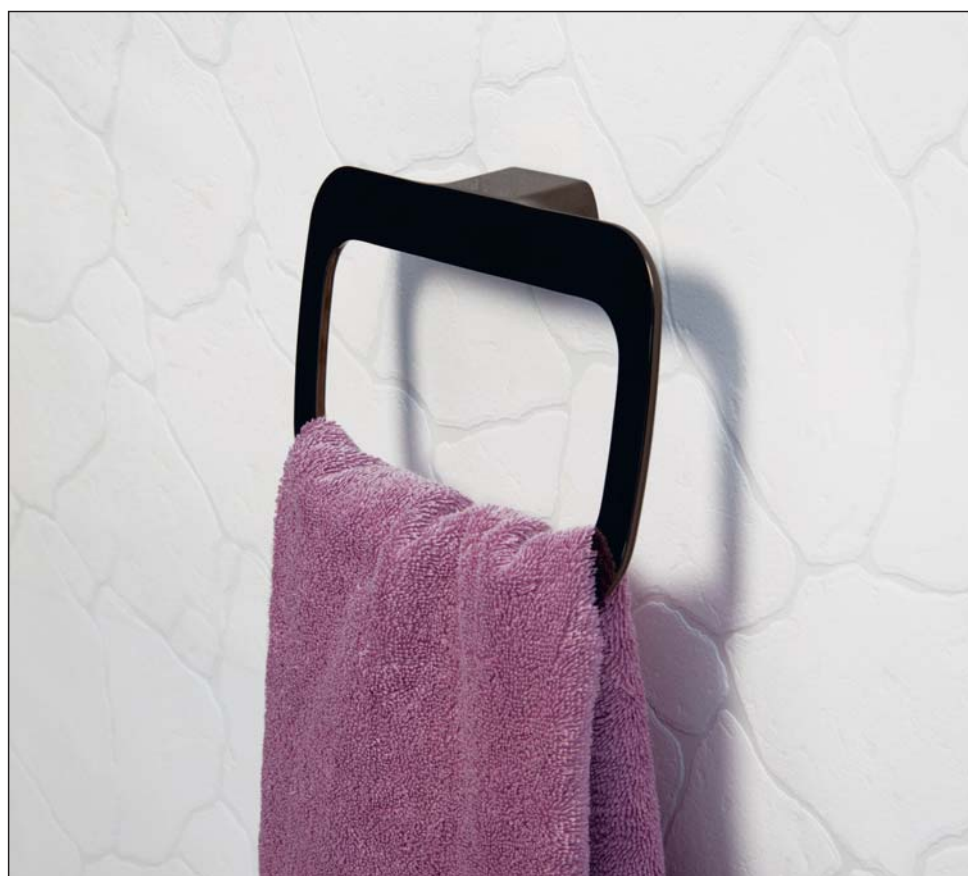

Glain K-5129
Мыльница,
PVD-покрытие
«черный глянец»
Ш11,8 / В5,7 / Г12,1

Glain K-5199
Дозатор для жидкого мыла,
PVD-покрытие
«черный глянец»
Ш7,9 / В16,4 / Г10,5 200ml

Glain K-5140
Держатель полотенец
двойной,
PVD-покрытие
«черный глянец»
Ш64 / В3 / Г11,5

Glain K-5196
Держатель туалетной бумаги,
PVD-покрытие
«черный глянец»
Ш18,2 / В3 / Г6,5