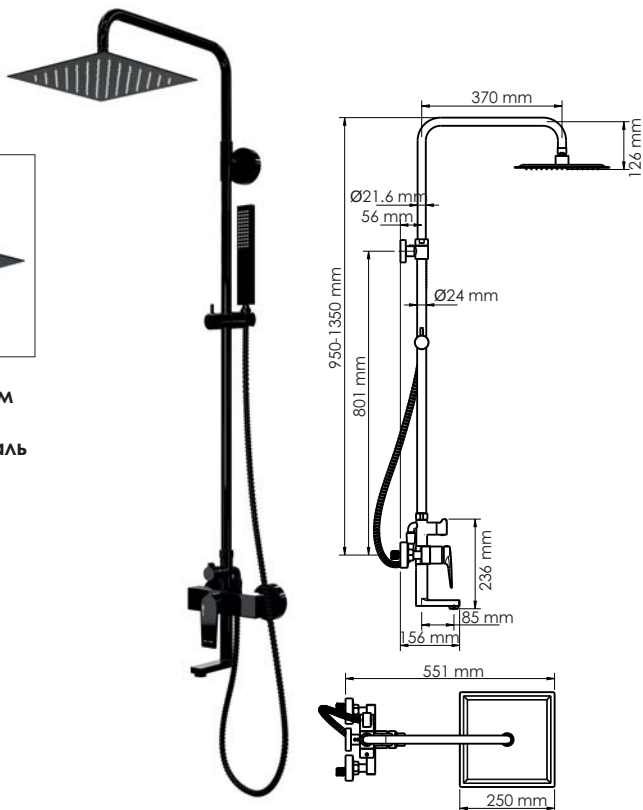

A16701

Размер: 250x250 мм
Материал:
нержавеющая сталь
Форсунки: 225 шт.

**Душевой комплект, 950/1350 x 551 мм
латунь, нержавеющая сталь,
PVD-покрытие «глянцевый черный»**

В комплект входит:

- Смеситель для ванны с коротким изливом;
- Стойка для душа Ø 24 мм, регулируемая по высоте, 950/1350 мм;
- Душевая насадка, 250x250 мм, нержавеющая сталь;
- Шланг металлический 1500 мм, подключение к лейке;
- Лейка 1-функциональная с системой защиты от известковых отложений;
- Набор для крепежа.

Смеситель для душа:

- Керамический картридж 35 мм, Sedal (Испания) ;
- Встроенный пластиковый аэратор Neoperl HONEYCOMB (Германия) с регулируемым углом наклона струи. ;
- Керамический поворотный переключатель.

Монтаж, подключение

Душевой комплект легко монтируется к стене с помощью двух эксцентриков (подключение смесителя) и одного крепежного элемента (крепление стойки для душа к стене).

Душевая насадка

Душевая насадка для комплекта производится из нержавеющей стали. Форсунки из силикона с системой защиты от известковых отложений. Насадка крепится к штанге при помощи шарнирного соединителя, внутрь которого встроен сетчатый аэратор для равномерного распределения воды. Также шарнирный соединитель позволяет менять угол наклона душевой насадки от 0 до 22 градусов.

Держатель лейки

Держатель с изменяющимся углом поворота лейки 180 градусов. Держатель можно поднять или опустить на любую удобную для Вас высоту, для этого необходимо нажать кнопку и, удерживая, перемещать по стойке.

Регулируемая по высоте стойка

Стойку для душа можно регулировать по высоте. Для этого необходимо выдвинуть верхнюю часть стойки и зафиксировать на необходимой Вам высоте при помощи накидной гайки верхнего крепления.

Смеситель для ванны с коротким изливом

Керамический картридж 35 мм Sedal (Испания), встроенный пластиковый аэратор Neoperl HONEYCOMB (Германия) с регулируемым углом наклона струи.