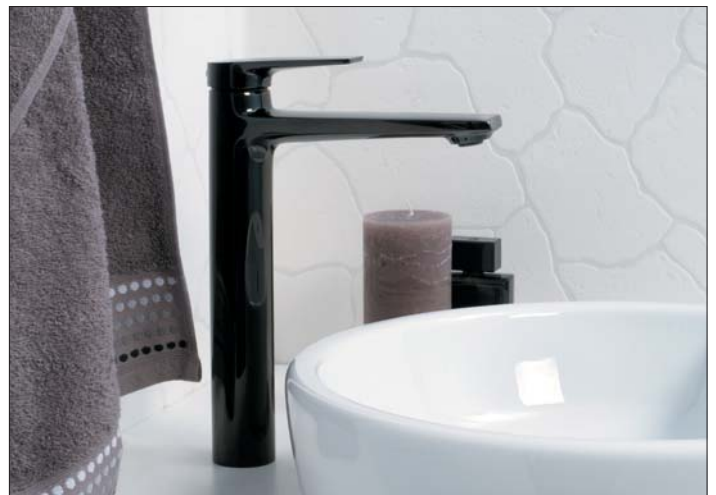

Коллекция **Glan 6600**

Коллекция **Glan 6600** имеет глянцевое покрытие, несмотря на черный цвет, отражает лучи света и делает помещение ярче. Сами смесители Glan похожи на ювелирные украшения, которые, преломляя свет, заставляют все вокруг играть новыми красками.